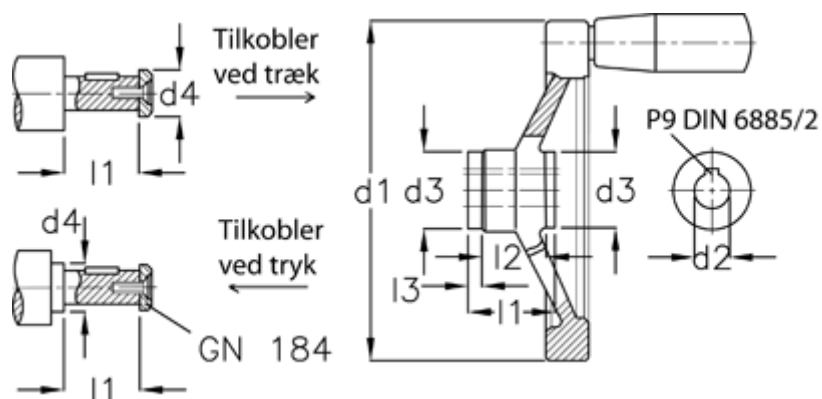

Varenummer: 20370332
Beskrivelse: E+G Håndhjul
GN 321.4-200-K18-D-ZI

Mål

d_1	= 200
d_2 H7	= 18
d_3	= 38
d_4 max	= 26
l_1	= 36.5
l_2	= 24
l_3	= 6